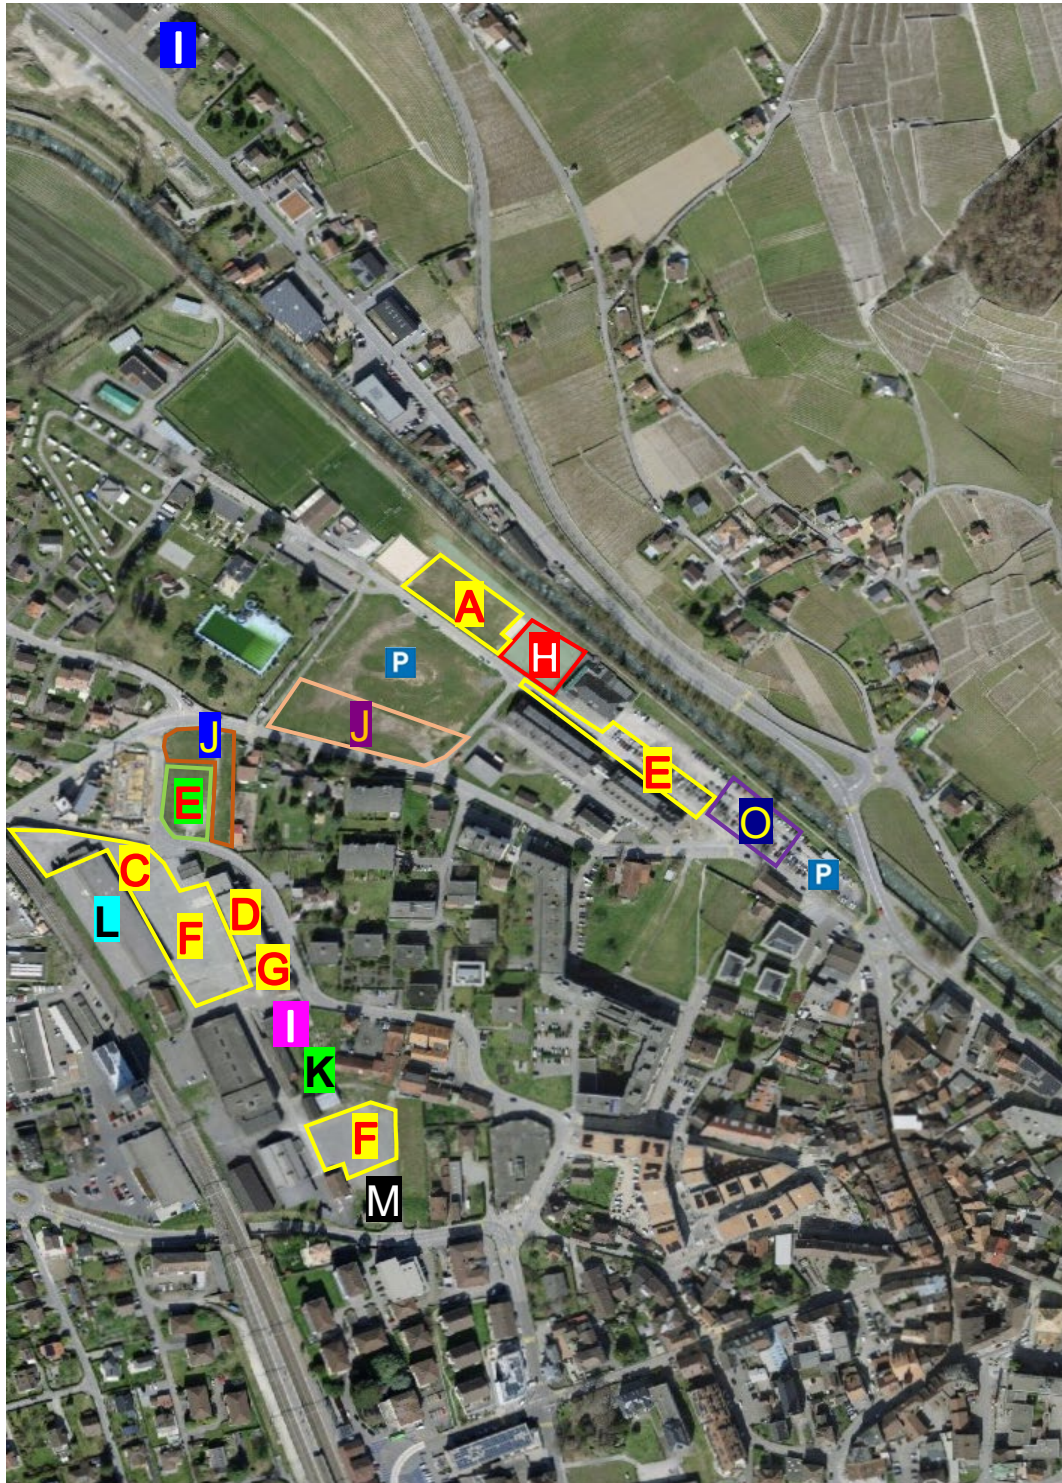

PLAN DE SITUATION – AIGLE
LOCATION MAP - AIGLE

LEGENDE
LEGEND

- A** Parc remorques
Trailer park
- C** Podium arrivée / départ étape
Finish / Start of leg
- D** Contrôles techniques
Technical checks
VHC – ERT – VHRS – VMRS
- E** Parcs : fermé, final regroupement
Parks : fermé, final regrouping
- E** Parc véhicules Parade E
E Parade véhicules park
- F** Parcs d'assistance général
Overall service zone
- G** DC, calcul, affichage, jury permanence tf
Rally HQ, calculation, display
Jury telephone hotline
- H** Place hélicoptères
Place for helicopters
- I** Centre accréditation, guichet accueil
Accreditation center, welcome desk
- I** Contrôle admin
Administrative checks
- J** Parking officiels FIA
FIA officials park
- J** Parking officiels et médias
Officials and media park
- K** Salle de presse, Radio Chablais
Press room, Radio Chablais
- L** Restauration / Catering
- M** Refueling / Refueling
- O** Parking VIP / VIP park
- P** Parkings publics
Public parks